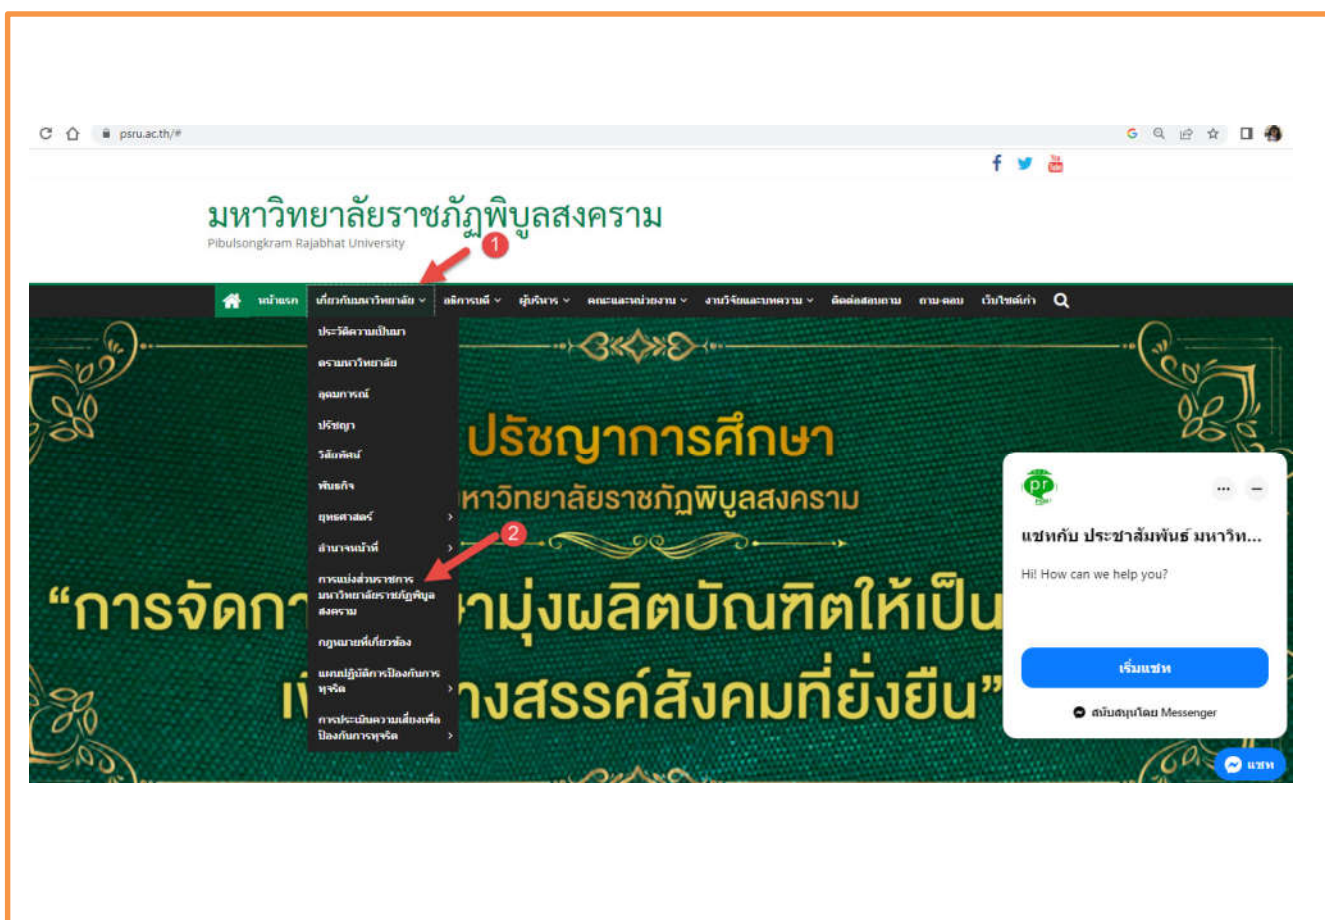

## 01 โครงสร้าง

มหาวิทยาลัยราชภัฏพิบูลสงคราม ได้มีการแสดงแผนผังโครงสร้างการแบ่งส่วนราชการของหน่วยงานโดยแสดงที่ตั้งตำแหน่งที่สำคัญและการแบ่งส่วนงานภายใน เช่น คณะ สำนัก สถาบัน กอง เป็นต้น การเข้าถึงข้อมูลบนเว็บไซต์ มหาวิทยาลัยราชภัฏพิบูลสงคราม บนเว็บไซต์หลักของมหาวิทยาลัย <https://www.psu.ac.th/#> โดยเข้าถึงข้อมูลได้ที่เมนู เกี่ยวกับมหาวิทยาลัย เมนูย่อย การแบ่งส่วนราชการส่วนราชการมหาวิทยาลัยราชภัฏพิบูลสงคราม [https://202.29.80.18/website2016/about\\_psu\\_menu8.php](https://202.29.80.18/website2016/about_psu_menu8.php) ดังรูป

ภาพที่ 1 แสดงที่อยู่โครงสร้างและการแบ่งส่วนราชการของมหาวิทยาลัยราชภัฏพิบูลสงคราม

<https://www.psu.ac.th/#>

ภาพที่ 2 แสดงแผนผังโครงสร้างการแบ่งส่วนงานของมหาวิทยาลัยราชภัฏพิบูลสงคราม  
[http://202.29.80.18/website2016/about\\_psr\\_u\\_menu8.php](http://202.29.80.18/website2016/about_psr_u_menu8.php)