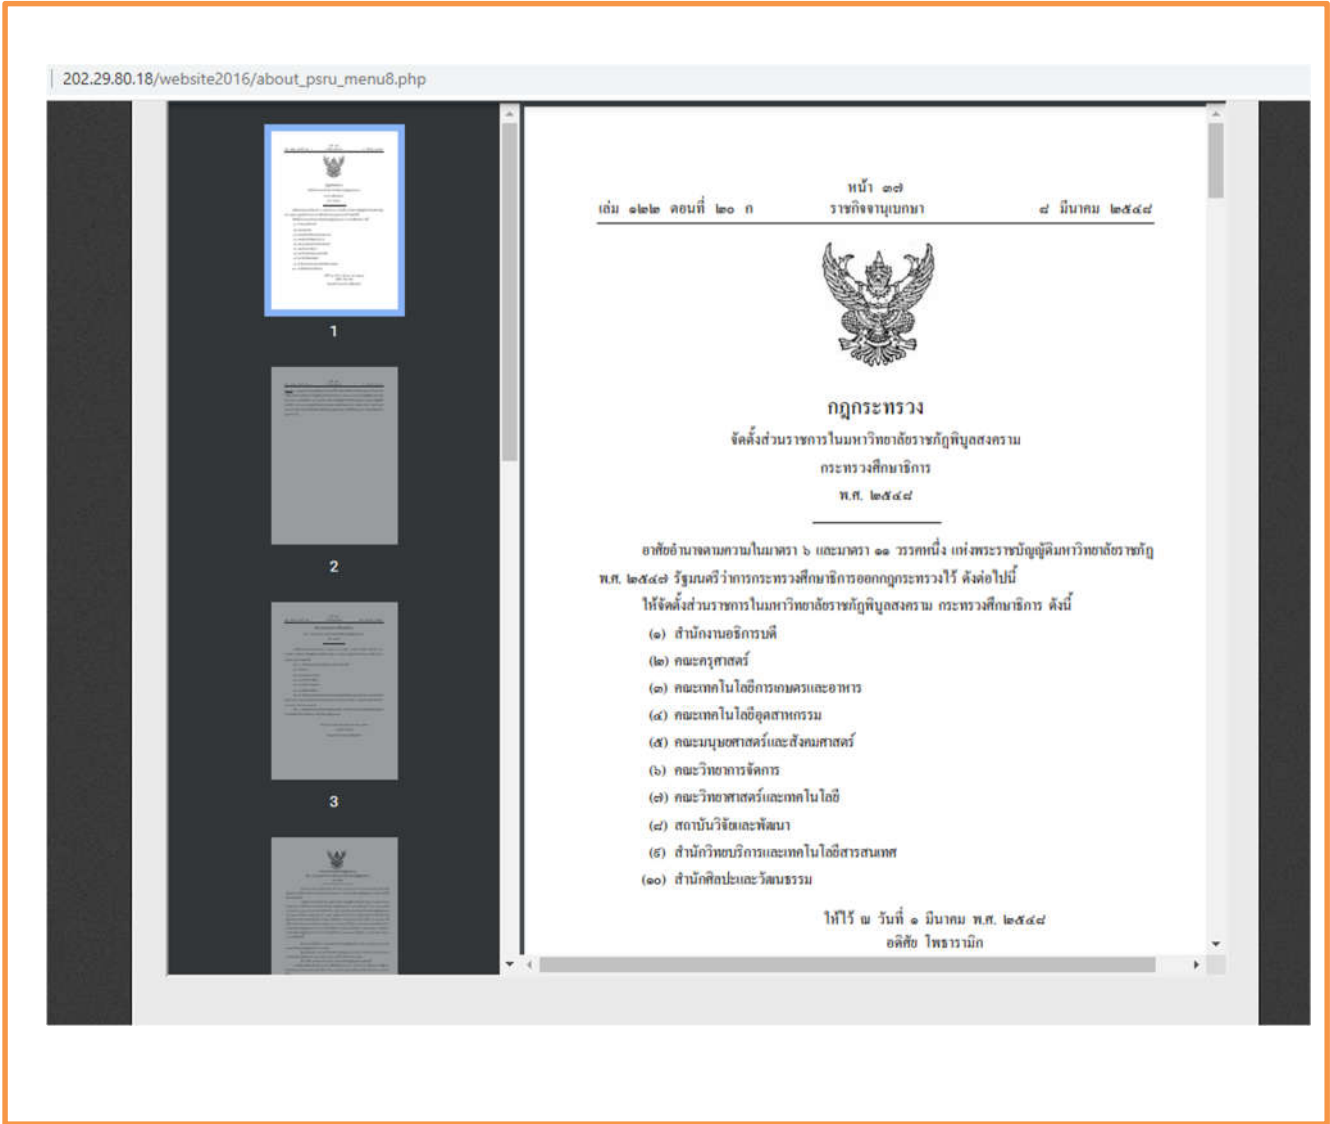

## 01 โครงสร้าง

มหาวิทยาลัยราชภัฏพิบูลสงคราม ได้มีการแสดงแผนผังโครงสร้างการแบ่งส่วนราชการของหน่วยงานโดยแสดงที่ตั้งตำแหน่งที่สำคัญและการแบ่งส่วนงานภายใน เช่น คณะ สำนัก สถาบัน กอง เป็นต้น การเข้าถึงข้อมูลบนเว็บไซต์ มหาวิทยาลัยราชภัฏพิบูลสงคราม บนเว็บไซต์หลักของมหาวิทยาลัย <https://www.psu.ac.th/#> โดยเข้าถึงข้อมูลได้ที่เมนู เกี่ยวกับมหาวิทยาลัย เมนูย่อย การแบ่งส่วนราชการส่วนราชการมหาวิทยาลัยราชภัฏพิบูลสงคราม [https://202.29.80.18/website2016/about\\_psu\\_menu8.php](https://202.29.80.18/website2016/about_psu_menu8.php) ดังรูป

ภาพที่ 1 แสดงที่อยู่โครงสร้างและการแบ่งส่วนราชการของมหาวิทยาลัยราชภัฏพิบูลสงคราม

<https://www.psu.ac.th/#>

ภาพที่ 2 แสดงแผนผังโครงสร้างการแบ่งส่วนงานของมหาวิทยาลัยราชภัฏพิบูลสงคราม  
[http://202.29.80.18/website2016/about\\_psr\\_u\\_menu8.php](http://202.29.80.18/website2016/about_psr_u_menu8.php)