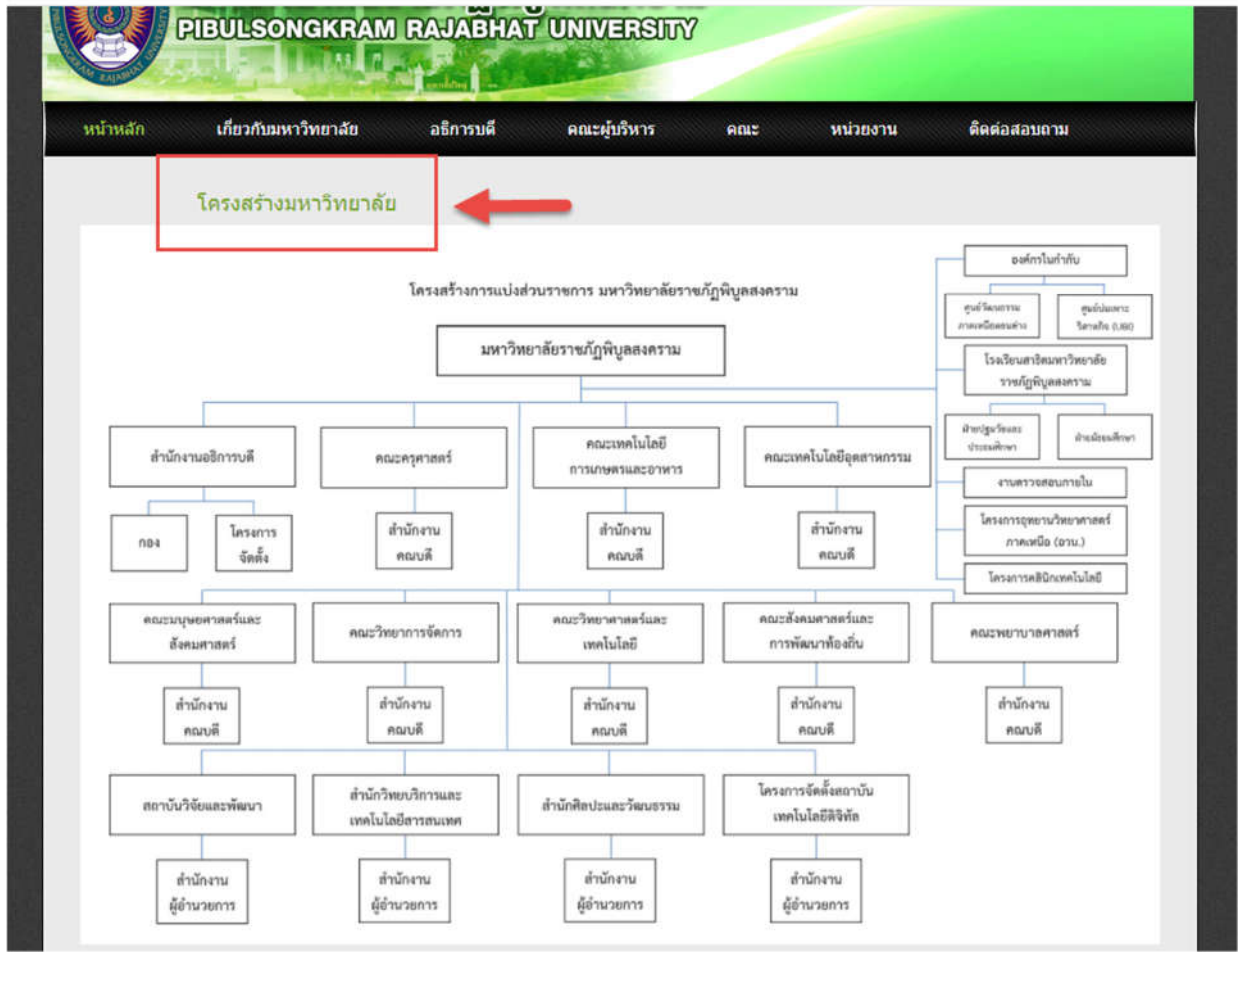

## 01 โครงสร้าง

มหาวิทยาลัยราชภัฏพิบูลสงคราม ได้มีการแสดงแผนผังโครงสร้างการแบ่งส่วนราชการของหน่วยงานโดยแสดงที่ตั้งตำแหน่งที่สำคัญและการแบ่งส่วนงานภายใน เช่น คณะ สำนัก สถาบัน กอง เป็นต้น การเข้าถึงข้อมูลบนเว็บไซต์ มหาวิทยาลัยราชภัฏพิบูลสงคราม บนเว็บไซต์หลักของมหาวิทยาลัย <https://www.psu.ac.th/#> โดยเข้าถึงข้อมูลได้ที่เมนู เกี่ยวกับมหาวิทยาลัย เมนูย่อย การแบ่งส่วนราชการส่วนราชการมหาวิทยาลัยราชภัฏพิบูลสงคราม [https://202.29.80.18/website2016/about\\_psu\\_menu8.php](https://202.29.80.18/website2016/about_psu_menu8.php) ดังรูป

ภาพที่ 1 แสดงที่อยู่โครงสร้างและการแบ่งส่วนราชการของมหาวิทยาลัยราชภัฏพิบูลสงคราม

<https://www.psu.ac.th/#>

ภาพที่ 2 แสดงแผนผังโครงสร้างการแบ่งส่วนงานของมหาวิทยาลัยราชภัฏพิบูลสงคราม  
[http://202.29.80.18/website2016/about\\_psr\\_u\\_menu8.php](http://202.29.80.18/website2016/about_psr_u_menu8.php)

ภาพที่ 3 แสดงประกาศการแบ่งส่วนราชการของมหาวิทยาลัยราชภัฏพิบูลสงคราม